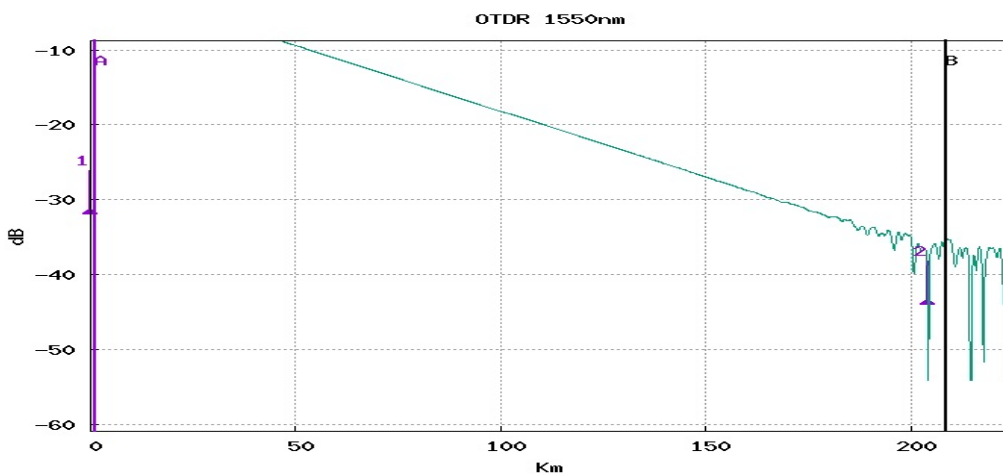

Ident. Cabo : DIO ALTA POTENCIA TEF - CDJ

ID da Fibra /Número : FO 47

Origem : TEFE

Extremidade : COARI

ID da OS : INFOVIA PAC

ID do Operador : SIMON

SmartOTDR (S/N 83019)

E138FB65 (S/N 83019)

Calibration date : 07/03/2023

Data : 16/01/2026 09:16 (UTC-3)

Setup

OTDR

EXPERT

Alarmes

Laser

1550nm

Pw

20us

Alcance

260km

Tempo de Aquisição

60.0s

IOR

1.46800(G652 G657)

Coef. de Dispersão

-81.0 dB

Limites

None

Resumo

Nome do Arquivo

TEFE x COARI_FO-047.msor

Laser nm

1550

Perda Total dB

35.962

Link ORL dB

30.79

Fim da Fibra Km

204.055

Direção

TEFE -> COARI

Perda Média dB/Km

0.176

Evento Alarmes

2

1/2

0.000

2/2

204.055 Km

A : 0.979km -2.354 dB

A-B : 207.487km 0.162 dB/Km

33.689 dB

B : 208.466km -36.043 dB

Evento	Distância	Perda	Reflect.	Declive	Secção	P. Total
	Km	dB	dB	dB/km	Km	dB
1	0.000	~ 0.525	~ -35.49		0.000	0.000
2	204.055			0.176	0.204	35.962